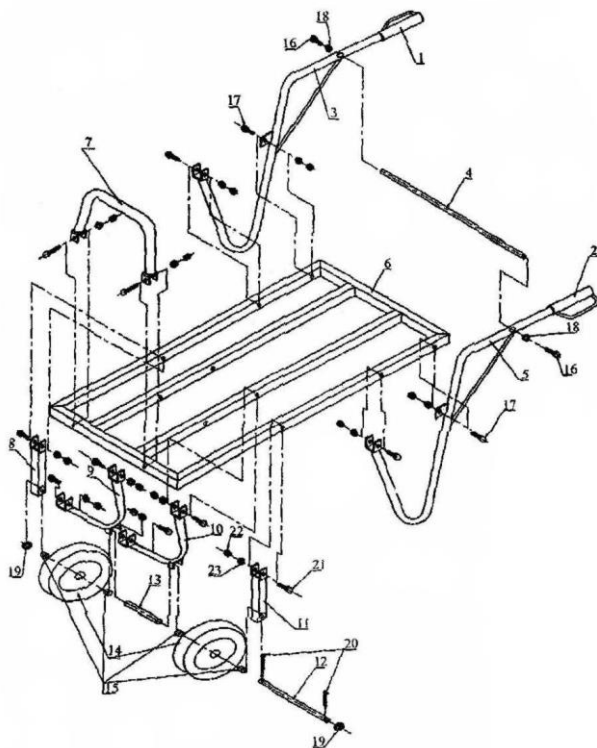

Westfalia®

Explosionsdarstellung

Alu Schweizer Karre

Artikel Nr. 94 24 63

1	Handgriff
2	Handgriff
3	Rechter Griff
4	Verbindungsstrebe
5	Linker Griff
6	Rahmen
7	Vorderer Bügel
8	Achsstütze
9	Stütze
10	Stütze
11	Achsstütze
12	Achse
13	Rohr
14	Rad
15	Hülse
16	Schraube M10x40
17	Schraube M8x35
18	Scheibe 10mm
19	Scheibe 16mm
20	Sicherung 2.5mm
21	Schraube 8x40mm
22	Mutter M8
23	Scheibe 8mm

Westfalia®

Exploded View

Black Barrow

Article No. 94 24 63

1	Handle Grip
2	Handle Grip
3	Right Handle
4	Connecting Rod
5	Left Handle
6	Frame
7	Forward Brace
8	Axle Brace
9	Leg
10	Leg
11	Axle Brace
12	Axle
13	Tube
14	Wheel
15	Bushing
16	Bolt M10x40
17	Bolt M8x35
18	Washer 10mm
19	Washer 16mm
20	Cotter Pin 2.5mm
21	Bolt 8x40mm
22	Lock Nut M8
23	Washer 8mm