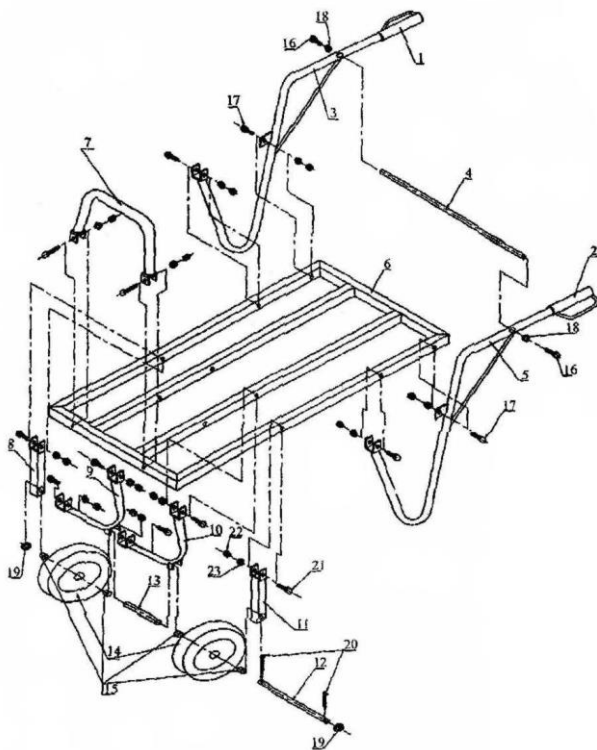

Westfalia®

Explosionsdarstellung

Alu Schweizer Karre

Artikel Nr. 94 24 63

1	Handgriff
2	Handgriff
3	Rechter Griff
4	Verbindungsstrebe
5	Linker Griff
6	Rahmen
7	Vorderer Bügel
8	Achsstütze
9	Stütze
10	Stütze
11	Achsstütze
12	Achse
13	Rohr
14	Rad
15	Hülse
16	Schraube M10x40
17	Schraube M8x35
18	Scheibe 10mm
19	Scheibe 16mm
20	Sicherung 2.5mm
21	Schraube 8x40mm
22	Mutter M8
23	Scheibe 8mm

Westfalia®

Exploded View

Black Barrow

Article No. 94 24 63

1	Handle Grip
2	Handle Grip
3	Right Handle
4	Connecting Rod
5	Left Handle
6	Frame
7	Forward Brace
8	Axle Brace
9	Leg
10	Leg
11	Axle Brace
12	Axle
13	Tube
14	Wheel
15	Bushing
16	Bolt M10x40
17	Bolt M8x35
18	Washer 10mm
19	Washer 16mm
20	Cotter Pin 2.5mm
21	Bolt 8x40mm
22	Lock Nut M8
23	Washer 8mm