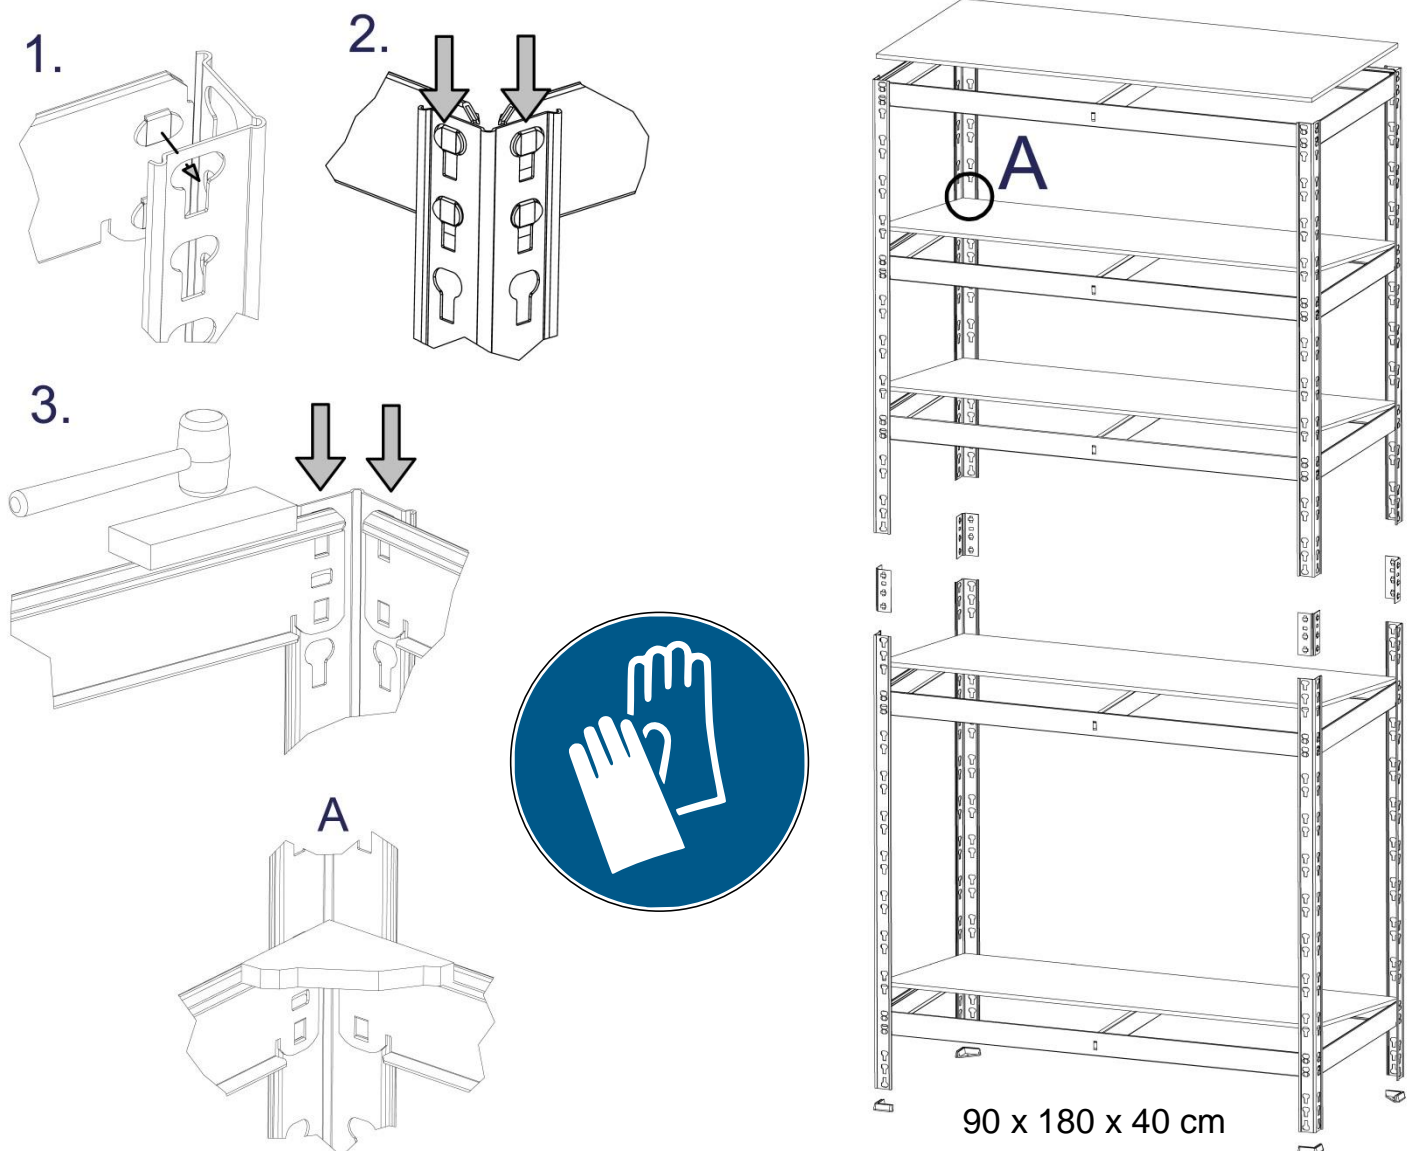

# Westfalia®

DE Originalanleitung / GB Original Instructions  
FR Mode d'emploi originale / NL Originele Handleiding  
Lagerregal 875 kg Tragkraft / Storage Rack with 875 kg Capacity

Artikel Nr. 97 81 80