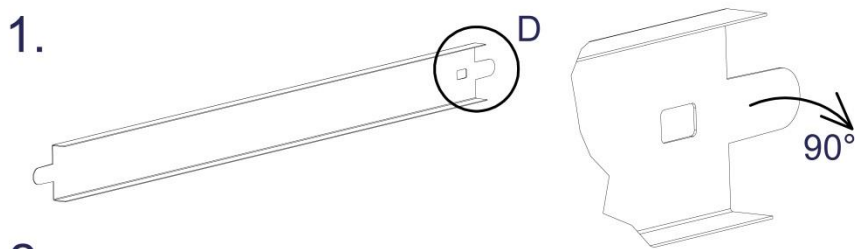

Entsorgung | Disposal

Werter Kunde,

bitte helfen Sie mit, Abfall zu vermeiden.

Sollten Sie sich einmal von diesem Artikel trennen wollen, so bedenken Sie bitte, dass viele seiner Komponenten aus wertvollen Rohstoffen bestehen und wiederverwertet werden können.

Entsorgen Sie ihn daher nicht in die Mülltonne, sondern führen Sie ihn bitte Ihrer Sammelstelle für Wertstoffe zu.

Dear Customer,

Please help avoid waste materials.

If you at some point intend to dispose of this article, then please keep in mind that many of its components consist of valuable materials, which can be recycled.

Please do not discharge it in the rubbish bin, but check with your local council for recycling facilities in your area.