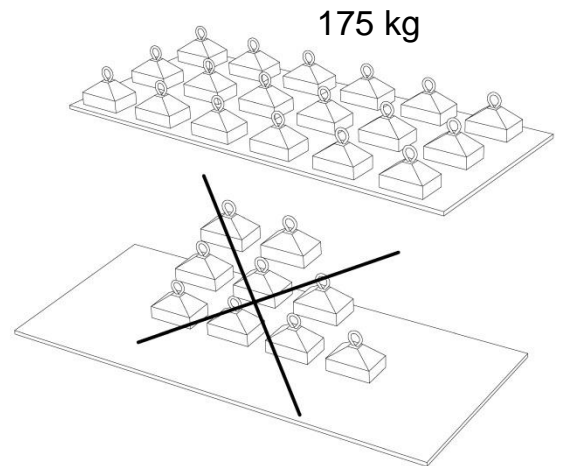

Entsorgung | Disposal

Werter Kunde,

bitte helfen Sie mit, Abfall zu vermeiden.

Sollten Sie sich einmal von diesem Artikel trennen wollen, so bedenken Sie bitte, dass viele seiner Komponenten aus wertvollen Rohstoffen bestehen und wiederverwertet werden können.

Entsorgen Sie ihn daher nicht in die Mülltonne, sondern führen Sie ihn bitte Ihrer Sammelstelle für Wertstoffe zu.

Dear Customer,

Please help avoid waste materials.

If you at some point intend to dispose of this article, then please keep in mind that many of its components consist of valuable materials, which can be recycled.

Please do not discharge it in the rubbish bin, but check with your local council for recycling facilities in your area.