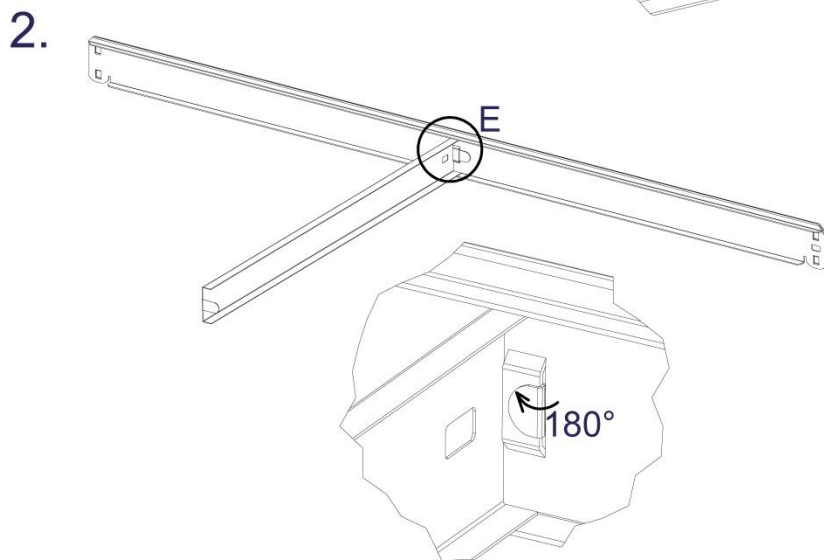

Entsorgung | Disposal

Werter Kunde,

bitte helfen Sie mit, Abfall zu vermeiden.

Sollten Sie sich einmal von diesem Artikel trennen wollen, so bedenken Sie bitte, dass viele seiner Komponenten aus wertvollen Rohstoffen bestehen und wiederverwertet werden können.

Entsorgen Sie ihn daher nicht in die Mülltonne, sondern führen Sie ihn bitte Ihrer Sammelstelle für Wertstoffe zu.

Dear Customer,

Please help avoid waste materials.

If you at some point intend to dispose of this article, then please keep in mind that many of its components consist of valuable materials, which can be recycled.

Please do not discharge it in the rubbish bin, but check with your local council for recycling facilities in your area.