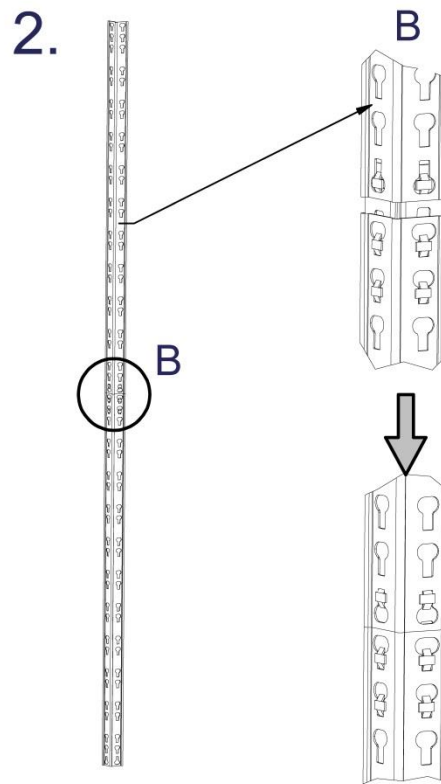

Entsorgung | Disposal

Werter Kunde,

bitte helfen Sie mit, Abfall zu vermeiden.

Sollten Sie sich einmal von diesem Artikel trennen wollen, so bedenken Sie bitte, dass viele seiner Komponenten aus wertvollen Rohstoffen bestehen und wiederverwertet werden können.

Entsorgen Sie ihn daher nicht in die Mülltonne, sondern führen Sie ihn bitte Ihrer Sammelstelle für Wertstoffe zu.

Dear Customer,

Please help avoid waste materials.

If you at some point intend to dispose of this article, then please keep in mind that many of its components consist of valuable materials, which can be recycled.

Please do not discharge it in the rubbish bin, but check with your local council for recycling facilities in your area.