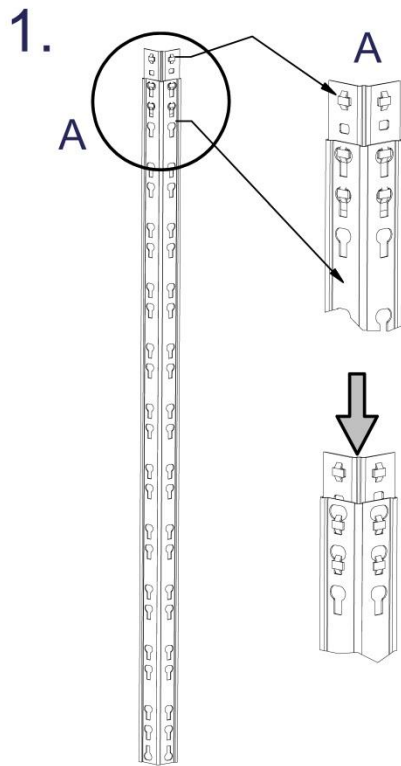

Entsorgung | Disposal

Werter Kunde,

bitte helfen Sie mit, Abfall zu vermeiden.

Sollten Sie sich einmal von diesem Artikel trennen wollen, so bedenken Sie bitte, dass viele seiner Komponenten aus wertvollen Rohstoffen bestehen und wiederverwertet werden können.

Entsorgen Sie ihn daher nicht in die Mülltonne, sondern führen Sie ihn bitte Ihrer Sammelstelle für Wertstoffe zu.

Dear Customer,

Please help avoid waste materials.

If you at some point intend to dispose of this article, then please keep in mind that many of its components consist of valuable materials, which can be recycled.

Please do not discharge it in the rubbish bin, but check with your local council for recycling facilities in your area.