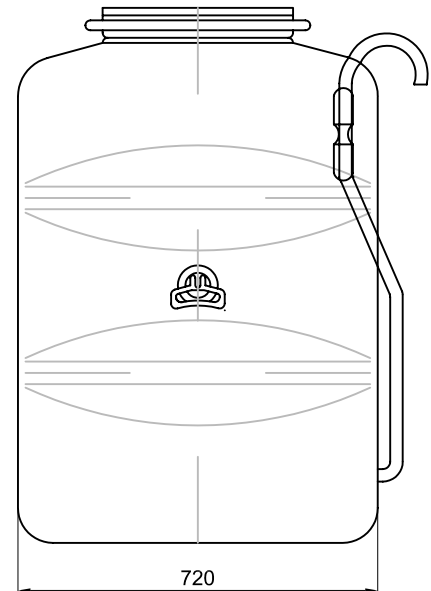

Westfalia Bedienungsanleitung

Nr. 108681

Garten - Tank 500 Liter
Farbe grün

Artikel-Nr.

326022

www.garantia.de
info@garantia.de

alle Maße +/- 3 %
Toleranz

Änderung

Datum

Name

Gewicht 20 kg

Ausgabe 08/08

Blatt 1 von 1