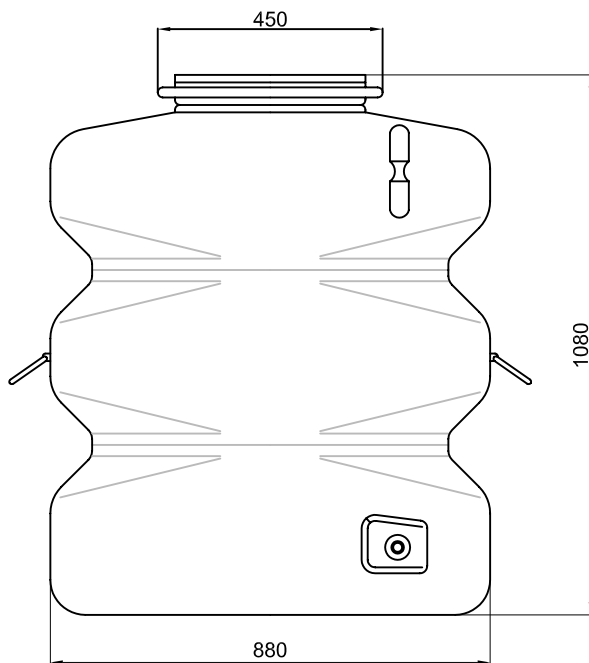

Westfalia Bedienungsanleitung

Nr. 108681

Garten - Tank 500 Liter
Farbe grün

Artikel-Nr.

326022

www.garantia.de
info@garantia.de

alle Maße +/- 3 %
Toleranz

Änderung

Datum

Name

Gewicht 20 kg

Ausgabe 08/08

Blatt 1 von 1