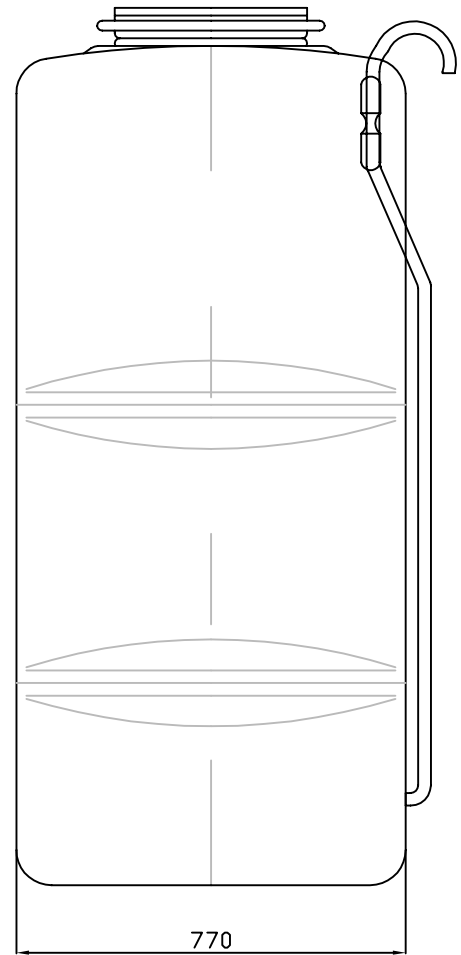

Westfalia Bedienungsanleitung

Nr. 108683

Garten - Tank 1000 Liter
Farbe grün

Artikel-Nr.

326011

www.garantia.de
info@garantia.de

alle Maße +/- 3 %
Toleranz

Änderung

Datum

Name

Gewicht 34 kg

Ausgabe 04/04

Blatt 1 von 1