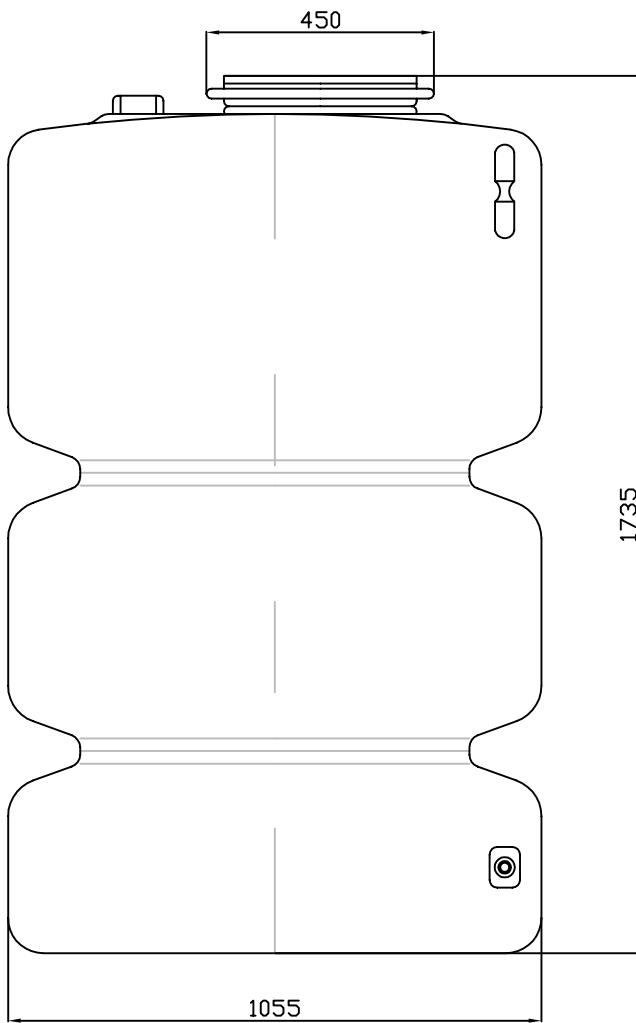

Westfalia Bedienungsanleitung

Nr. 108683

Garten - Tank 1000 Liter
Farbe grün

Artikel-Nr.

326011

www.garantia.de
info@garantia.de

alle Maße +/- 3 %
Toleranz

Änderung

Datum

Name

Gewicht 34 kg

Ausgabe 04/04

Blatt 1 von 1