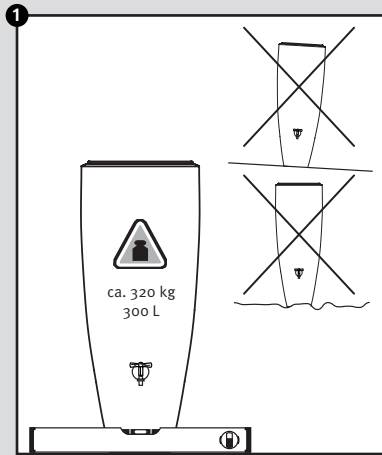

www.garantia.eu

Otto Graf GmbH Kunststoffzeugnisse
Carl-Zeiss-Straße 2-6
D-79331 Teningen
Tel.: +49(0) 76 41/5 89-0

GRAF Distribution S.A.R.L.
45, route d'Ernolsheim
FR-67120 Dachstein-Gare
Tél.: +33(0)3 88 49 73 10

GRAF IBERICA Tecnología del Plástico S.L.
Sant Miquel 37
ES-17003 Girona
Telf.: +34 972 913 767

GRAF Ltd
Maidstone, Kent
UK-ME16 8RY
Phone: +44 (0) 16 22 68 65 50