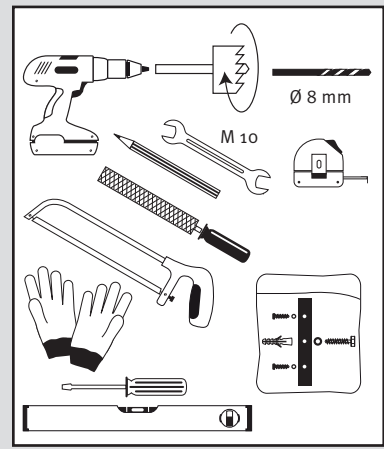

2in1

- DE **Wasserbehälter mit Pflanzschale**
- FR **Réservoir d'eau avec bac à plantes**
- EN **Water collector with plant cup**
- ES **Depósito con macetero**
- IT **Deposito presso macetero**

- DE **Aufstellenanleitung**
- FR **Notice de montage**
- EN **Installation manual**
- ES **Instrucciones de montaje**
- IT **Istruzioni per l'installazione**