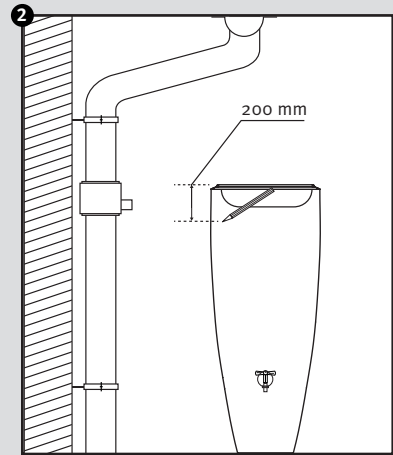

www.garantia.eu

Otto Graf GmbH Kunststoffzeugnisse
Carl-Zeiss-Straße 2-6
D-79331 Teningen
Tel.: +49(0) 76 41/5 89-0

GRAF Distribution S.A.R.L.
45, route d'Ernolsheim
FR-67120 Dachstein-Gare
Tél.: +33(0)3 88 49 73 10

GRAF IBERICA Tecnología del Plástico S.L.
Sant Miquel 37
ES-17003 Girona
Telf.: +34 972 913 767

GRAF Ltd
Maidstone, Kent
UK-ME16 8RY
Phone: +44 (0) 16 22 68 65 50