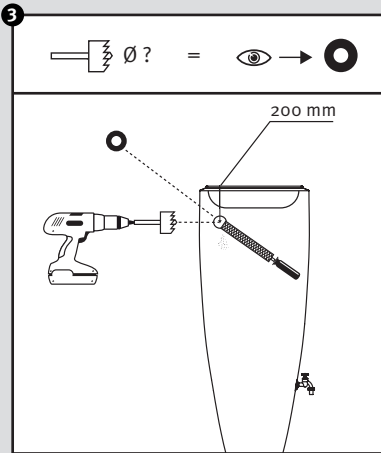

www.garantia.eu

Otto Graf GmbH Kunststoffzeugnisse
Carl-Zeiss-Straße 2-6
D-79331 Teningen
Tel.: +49(0) 76 41/5 89-0

GRAF Distribution S.A.R.L.
45, route d'Ernolsheim
FR-67120 Dachstein-Gare
Tél.: +33(0)3 88 49 73 10

GRAF IBERICA Tecnología del Plástico S.L.
Sant Miquel 37
ES-17003 Girona
Telf.: +34 972 913 767

GRAF Ltd
Maidstone, Kent
UK-ME16 8RY
Phone: +44 (0) 16 22 68 65 50