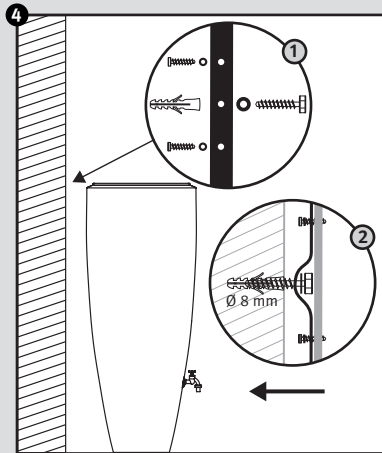

www.garantia.eu

Otto Graf GmbH Kunststoffzeugnisse
Carl-Zeiss-Straße 2-6
D-79331 Teningen
Tel.: +49(0) 76 41/5 89-0

GRAF Distribution S.A.R.L.
45, route d'Ernolsheim
FR-67120 Dachstein-Gare
Tél.: +33(0)3 88 49 73 10

GRAF IBERICA Tecnología del Plástico S.L.
Sant Miquel 37
ES-17003 Girona
Telf.: +34 972 913 767

GRAF Ltd
Maidstone, Kent
UK-ME16 8RY
Phone: +44 (0) 16 22 68 65 50