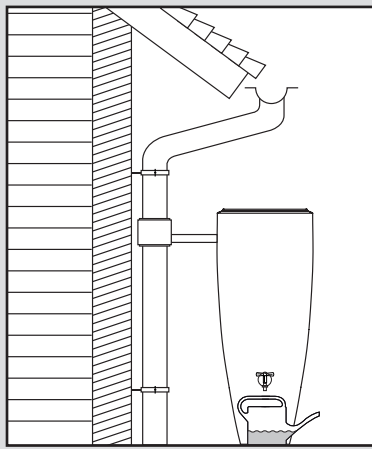

2in1

- DE **Wasserbehälter mit Pflanzschale**
- FR **Réservoir d'eau avec bac à plantes**
- EN **Water collector with plant cup**
- ES **Depósito con macetero**
- IT **Deposito presso macetero**

- DE **Aufstellenanleitung**
- FR **Notice de montage**
- EN **Installation manual**
- ES **Instrucciones de montaje**
- IT **Istruzioni per l'installazione**