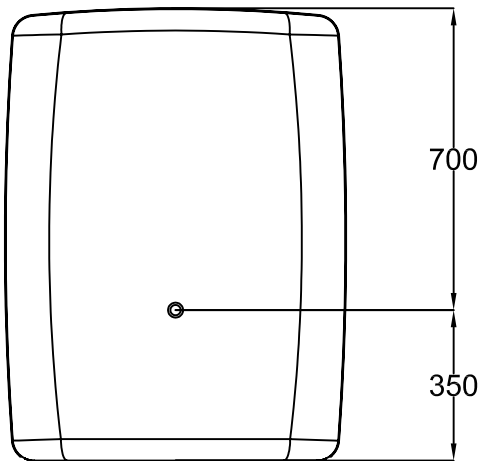

Westfalia Bedienungsanleitung

Nr. 109899

Regenwasserspeicher Terra 275 L
Farbe: Sandbeige

Artikel-Nr.

295600

www.4rain.eu
info@4rain.eu

alle Maße +/- 3
% Toleranz

Änderung

Datum

Name

Gewicht ca. 13 kg

Ausgabe 12/09

Blatt 1 von 1