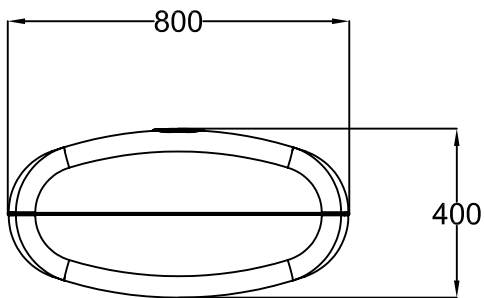

Westfalia Bedienungsanleitung

Nr. 109899

Regenwasserspeicher Terra 275 L
Farbe: Sandbeige

Artikel-Nr.

295600

www.4rain.eu
info@4rain.eu

alle Maße +/- 3
% Toleranz

Änderung

Datum

Name

Gewicht ca. 13 kg

Ausgabe 12/09

Blatt 1 von 1