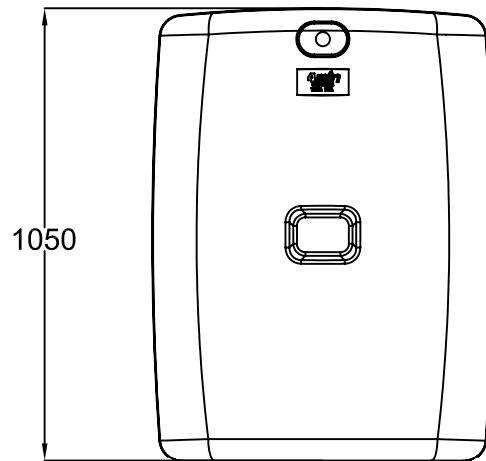

Westfalia Bedienungsanleitung

Nr. 109899

Regenwasserspeicher Terra 275 L
Farbe: Sandbeige

Artikel-Nr.

295600

www.4rain.eu
info@4rain.eu

alle Maße +/- 3
% Toleranz

Änderung

Datum

Name

Gewicht ca. 13 kg

Ausgabe 12/09

Blatt 1 von 1