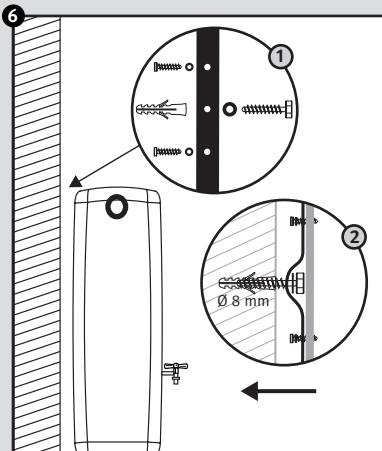

www.garantia.eu

Otto Graf GmbH Kunststoffzeugnisse
Carl-Zeiss-Straße 2-6
D-79331 Teningen
Tel.: +49(0) 76 41/5 89-0

GRAF Distribution S.A.R.L
45, route d'Ernolsheim
FR-67120 Dachstein-Gare
Tél.: +33(0)3 88 49 73 10

GRAF IBERICA Tecnología del Plástico S.L.
Marquès Caldes de Montbui 114
ES-17003 Girona
Telf.: +34 972 913 767

GRAF Ltd
Maidstone, Kent
UK-ME16 8RY
Phone: +44 (0) 16 22 68 65 50