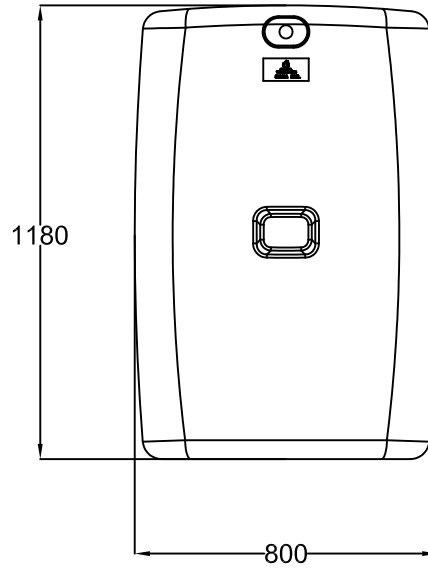

www.garantia.eu info@garantia.eu	Zeichnungsinformation drawing information		Artikelinformation article information		Alle Maßangaben in mm all dimension in mm
	gezeichnet drawn	DMU	Gewicht weight	ca. 15 kg	
	Datum date	10.04.2012			
	Toleranz tolerance	+/- 3 %			