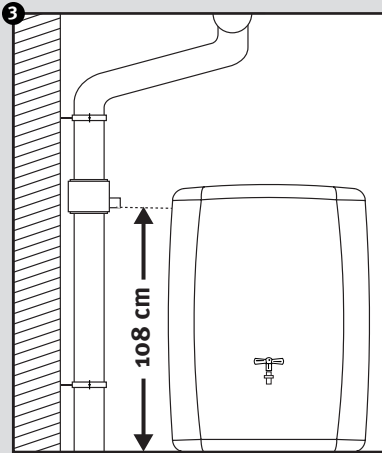

www.garantia.eu

Otto Graf GmbH Kunststoffzeugnisse
Carl-Zeiss-Straße 2-6
D-79331 Teningen
Tel.: +49(0) 76 41/5 89-0

GRAF Distribution S.A.R.L
45, route d'Ernolsheim
FR-67120 Dachstein-Gare
Tél.: +33(0)3 88 49 73 10

GRAF IBERICA Tecnología del Plástico S.L.
Marquès Caldes de Montbui 114
ES-17003 Girona
Telf.: +34 972 913 767

GRAF Ltd
Maidstone, Kent
UK-ME16 8RY
Phone: +44 (0) 16 22 68 65 50