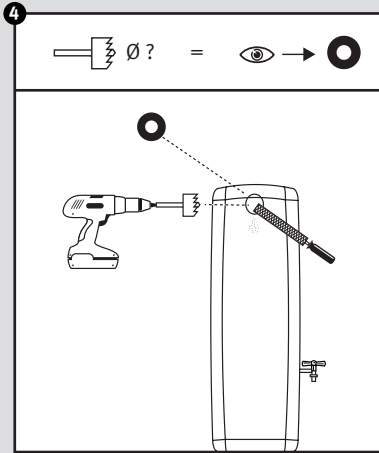

www.garantia.eu

Otto Graf GmbH Kunststoffzeugnisse
Carl-Zeiss-Straße 2-6
D-79331 Teningen
Tel.: +49(0) 76 41/5 89-0

GRAF Distribution S.A.R.L
45, route d'Ernolsheim
FR-67120 Dachstein-Gare
Tél.: +33(0)3 88 49 73 10

GRAF IBERICA Tecnología del Plástico S.L.
Marquès Caldes de Montbui 114
ES-17003 Girona
Telf.: +34 972 913 767

GRAF Ltd
Maidstone, Kent
UK-ME16 8RY
Phone: +44 (0) 16 22 68 65 50