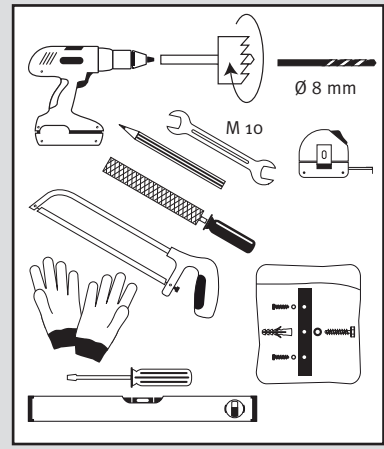

Sunda

- DE Deko-Regenspeicher
- FR Cuve à eau décorative
- EN Decorative rainwater collector
- ES Función de macetero
- IT Serbatoi per acqua piovana decorati

- DE Aufstallanleitung
- FR Notice de montage
- EN Installation manual
- ES Instrucciones de montaje
- IT Istruzioni per l'installazione

www.garantia.eu info@garantia.eu	Zeichnungsinformation drawing information		Artikelinformation article information		Alle Maßangaben in mm all dimension in mm
	gezeichnet drawn	DMU	Gewicht weight	ca. 15 kg	
	Datum date	10.04.2012			
	Toleranz tolerance	+/- 3 %			