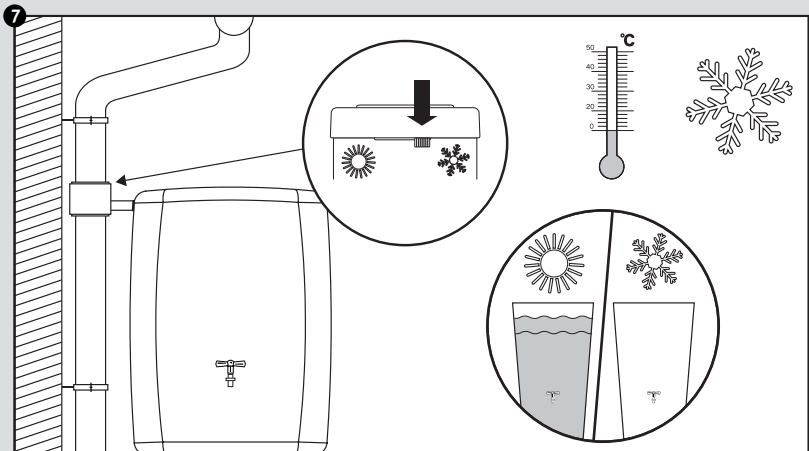

www.garantia.eu

Otto Graf GmbH Kunststoffzeugnisse
Carl-Zeiss-Straße 2-6
D-79331 Teningen
Tel.: +49(0) 76 41/5 89-0

GRAF Distribution S.A.R.L
45, route d'Ernolsheim
FR-67120 Dachstein-Gare
Tél.: +33(0)3 88 49 73 10

GRAF IBERICA Tecnología del Plástico S.L.
Marquès Caldes de Montbui 114
ES-17003 Girona
Telf.: +34 972 913 767

GRAF Ltd
Maidstone, Kent
UK-ME16 8RY
Phone: +44 (0) 16 22 68 65 50