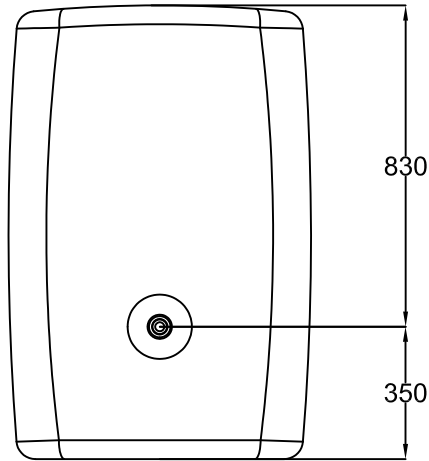

www.garantia.eu info@garantia.eu	Zeichnungsinformation drawing information		Artikelinformation article information		Alle Maßangaben in mm all dimension in mm
	gezeichnet drawn	DMU	Gewicht weight	ca. 15 kg	
	Datum date	10.04.2012			
	Toleranz tolerance	+/- 3 %			