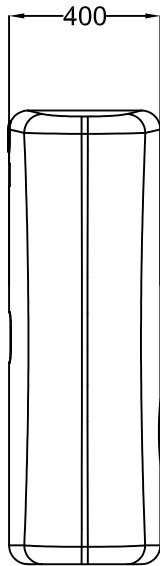

www.garantia.eu info@garantia.eu	Zeichnungsinformation drawing information		Artikelinformation article information		Alle Maßangaben in mm all dimension in mm
	gezeichnet drawn	DMU	Gewicht weight	ca. 15 kg	
	Datum date	10.04.2012			
	Toleranz tolerance	+/- 3 %			