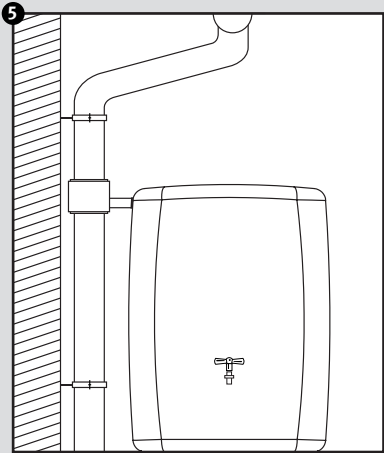

www.garantia.eu

Otto Graf GmbH Kunststoffzeugnisse
Carl-Zeiss-Straße 2-6
D-79331 Teningen
Tel.: +49(0) 76 41/5 89-0

GRAF Distribution S.A.R.L
45, route d'Ernolsheim
FR-67120 Dachstein-Gare
Tél.: +33(0)3 88 49 73 10

GRAF IBERICA Tecnología del Plástico S.L.
Marquès Caldes de Montbui 114
ES-17003 Girona
Telf.: +34 972 913 767

GRAF Ltd
Maidstone, Kent
UK-ME16 8RY
Phone: +44 (0) 16 22 68 65 50