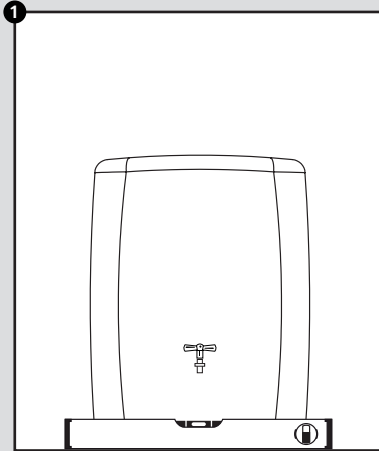

www.garantia.eu

Otto Graf GmbH Kunststoffzeugnisse
Carl-Zeiss-Straße 2-6
D-79331 Teningen
Tel.: +49(0) 76 41/5 89-0

GRAF Distribution S.A.R.L
45, route d'Ernolsheim
FR-67120 Dachstein-Gare
Tél.: +33(0)3 88 49 73 10

GRAF IBERICA Tecnología del Plástico S.L.
Marquès Caldes de Montbui 114
ES-17003 Girona
Telf.: +34 972 913 767

GRAF Ltd
Maidstone, Kent
UK-ME16 8RY
Phone: +44 (0) 16 22 68 65 50