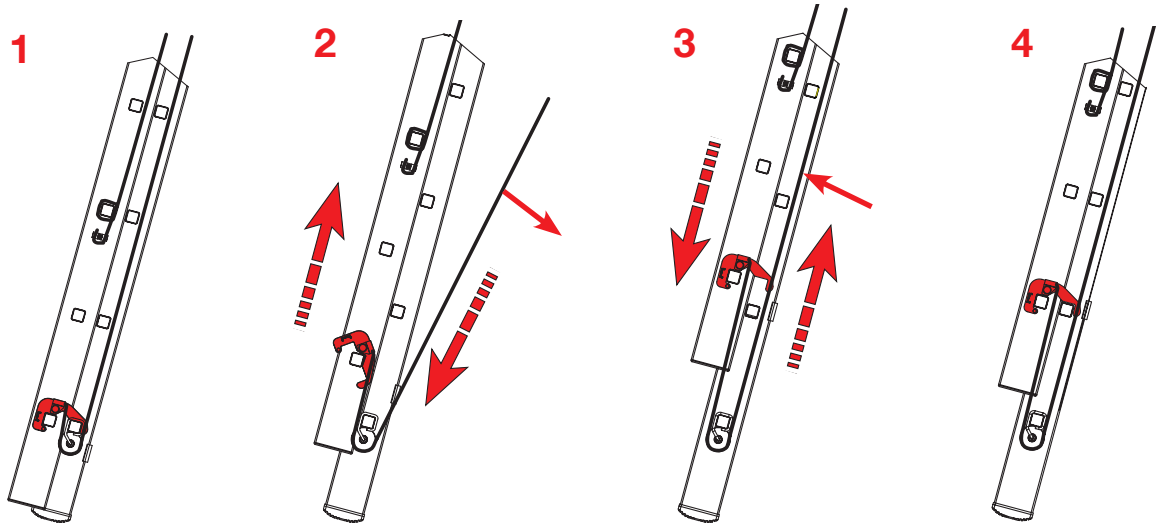

Aufbau- und Gebrauchsanweisung

Robilo® 2x18 Sprossen

Seilzugsteuerung aufwärts:

Seilzugsteuerung abwärts: