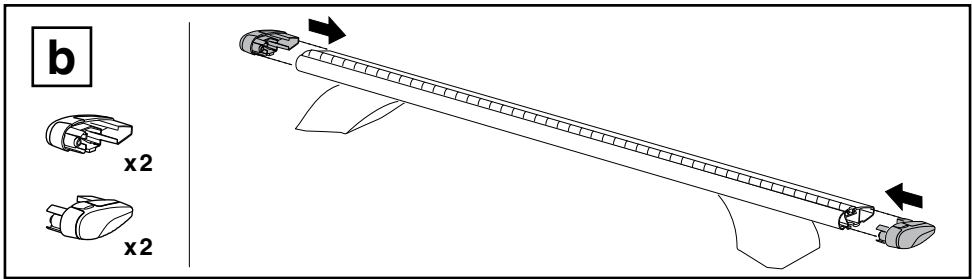

960100 963100
961100 969100
962100

ISO 11154-E

THULE[®]
SWEDEN

960	2,3 kg	5,1 lbs
961	2,5 kg	5,5 lbs
962	2,9 kg	6,4 lbs
963	3,2 kg	7,1 lbs
969	2,7 kg	5,9 lbs

d

i