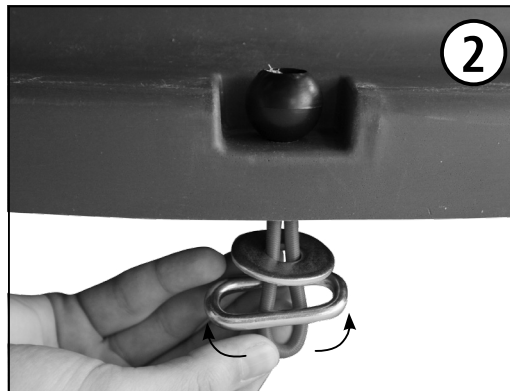

# # 14559

Boden für Heuglocke  
Fond pour cloche à foin  
Base for Hay Bell  
Fondo per campana di fieno

Albert Kerbl GmbH Felizenzell 9  
84428 Buchbach, Germany [www.kerbl.com](http://www.kerbl.com)