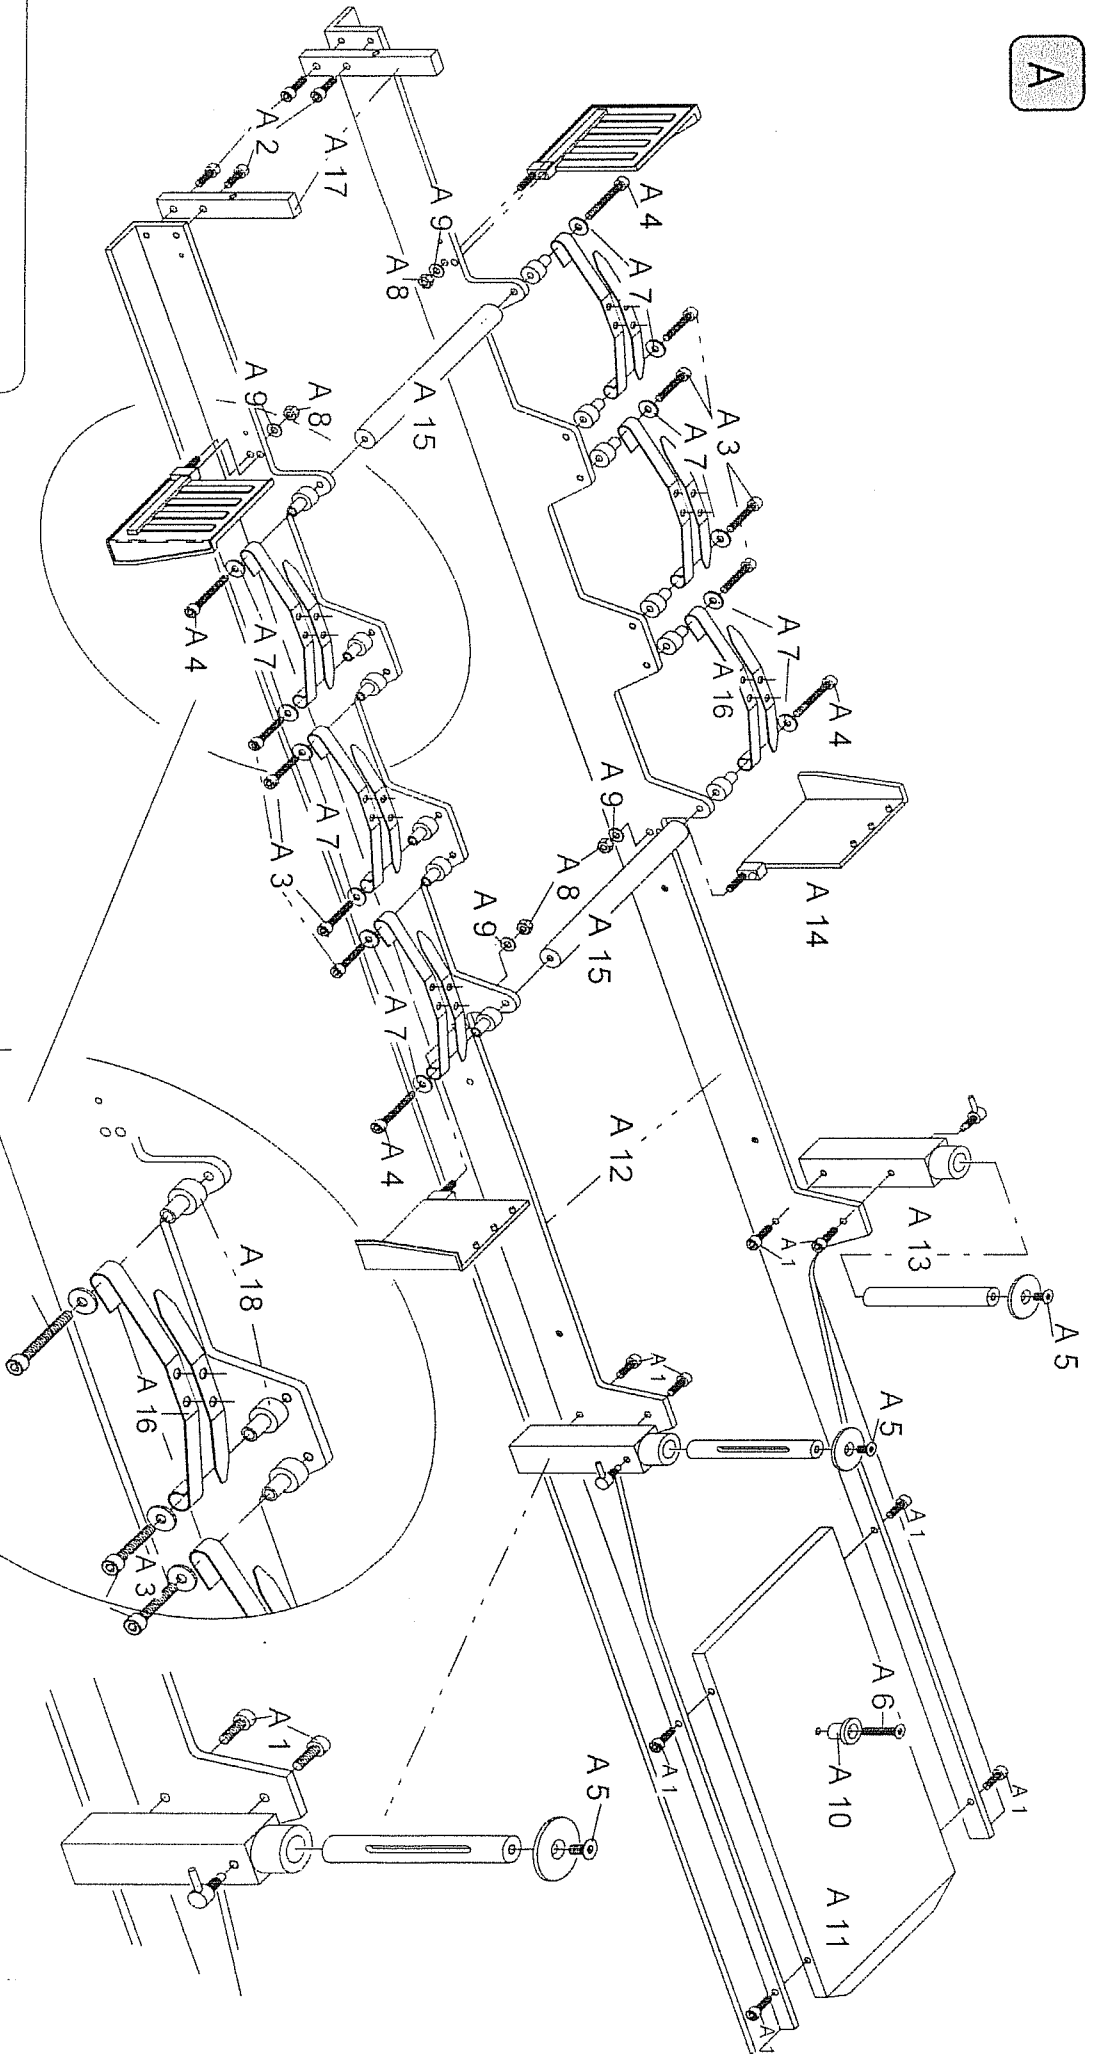

Bedienungsanleitung
Instruction Manual
Mode d'emploi

Flachbettauflieger

Maßstab / Scale / Echelle 1:14,5

A

- M3 x 16
- M3 x 8
- M3 x 16
- M3 x 8
- M3 x 16
- A3 (8x)
- A5 (2x)
- A6 (1x)
- A7 (12x)
- A10 (1x)
- A8 (4x)
- A9 (4x)
- A1 (8x)
- A2 (4x)
- A4 (4x)
- A1 (8x)
- A2 (4x)
- M3 x 22
- A4 (4x)

C

M3 x 8
A 1 2X

A 2 10X
2.9 x 9.5

	A1 8x		A3 4x
	M2 x 6		
	M2		M3 x 6

CARSON

MODEL SPORT

Service-Hotline:

(8.00 Uhr -17.00 Uhr)
(01805) 73 33 00
12 ct/min