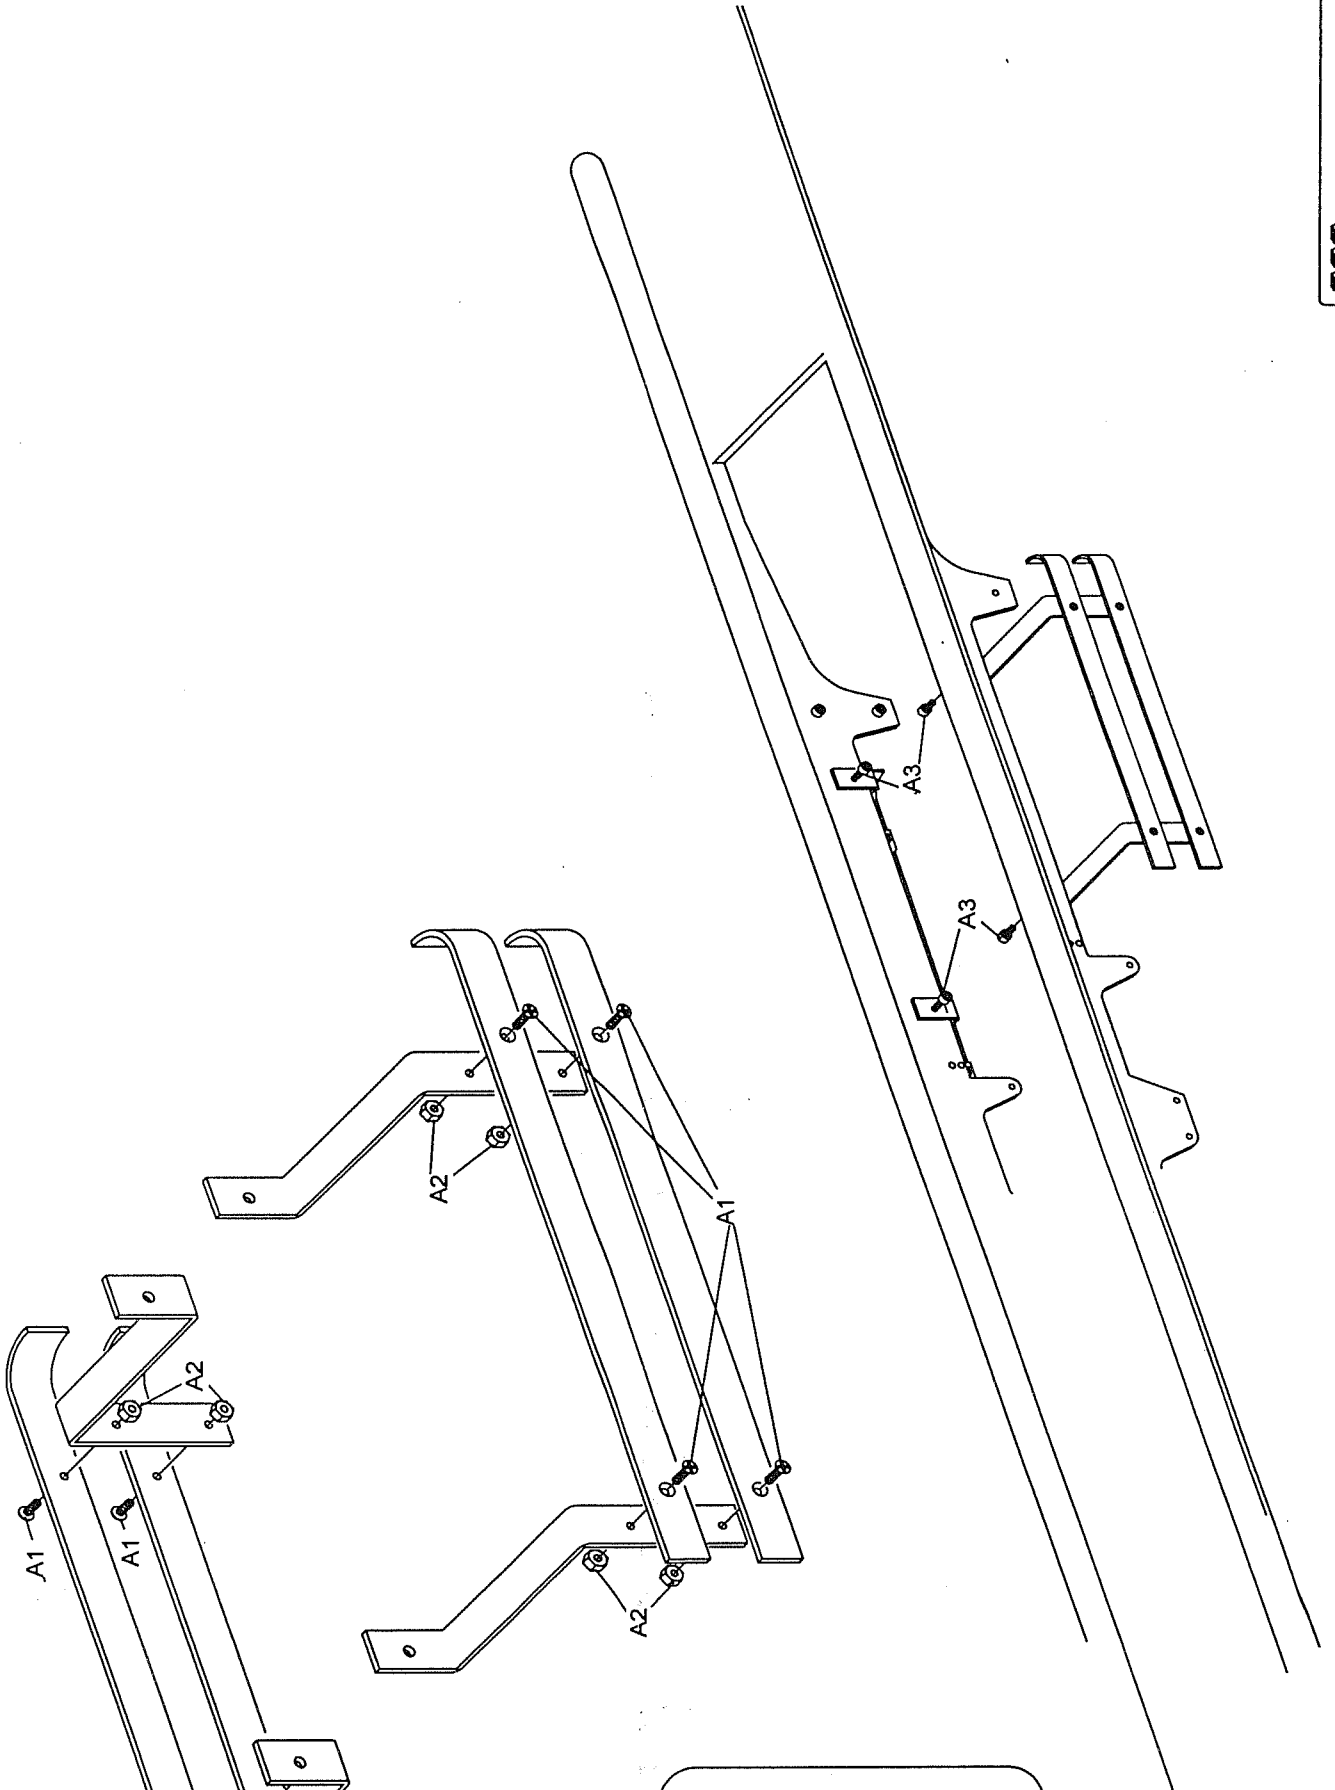

Bedienungsanleitung
Instruction Manual
Mode d'emploi

Flachbettauflieger

Maßstab / Scale / Echelle 1:14,5

A

- M3 x 16
- M3 x 8
- M3 x 16
- M3 x 8
- M3 x 16
- A3 (8x)
- A5 (2x)
- A6 (1x)
- A7 (12x)
- A10 (1x)
- A8 (4x)
- A9 (4x)
- A1 (8x)
- A2 (4x)
- A4 (4x)
- A1 (8x)
- A2 (4x)
- M3 x 22
- A4 (4x)

C

M3 x 8
A 1 2X

A 2 10X
2.9 x 9.5

	A1 8x		A3 4x
	M2 x 6		
	M2		M3 x 6

CARSON

MODEL SPORT

Service-Hotline:

(8.00 Uhr -17.00 Uhr)
(01805) 73 33 00
12 ct/min