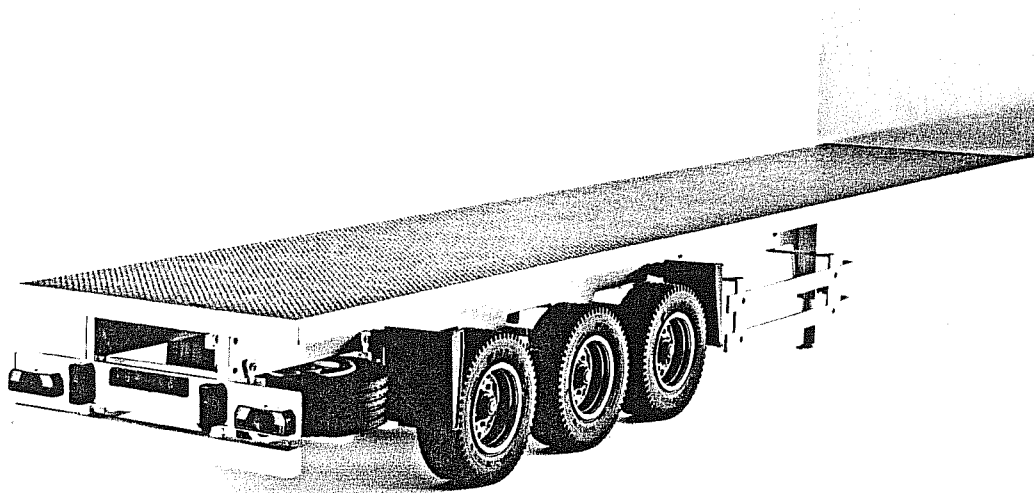

Bedienungsanleitung
Instruction Manual
Mode d'emploi

Flachbettauflieger

Maßstab / Scale / Echelle 1:14,5

A

- M3 x 16
- M3 x 8
- M3 x 16
- M3 x 8
- M3 x 16
- A3 (8x)
- A5 (2x)
- A6 (1x)
- A7 (12x)
- A10 (1x)
- A8 (4x)
- A9 (4x)
- A1 (8x)
- A2 (4x)
- A4 (4x)
- A1 (8x)
- A2 (4x)
- M3 x 22
- A4 (4x)

C

M3 x 8
A 1 2X

A 2 10X
2.9 x 9.5

	A1 8x		A3 4x
	M2 x 6		
	M2		M3 x 6

CARSON

MODEL SPORT

Service-Hotline:

(8.00 Uhr -17.00 Uhr)
(01805) 73 33 00
12 ct/min