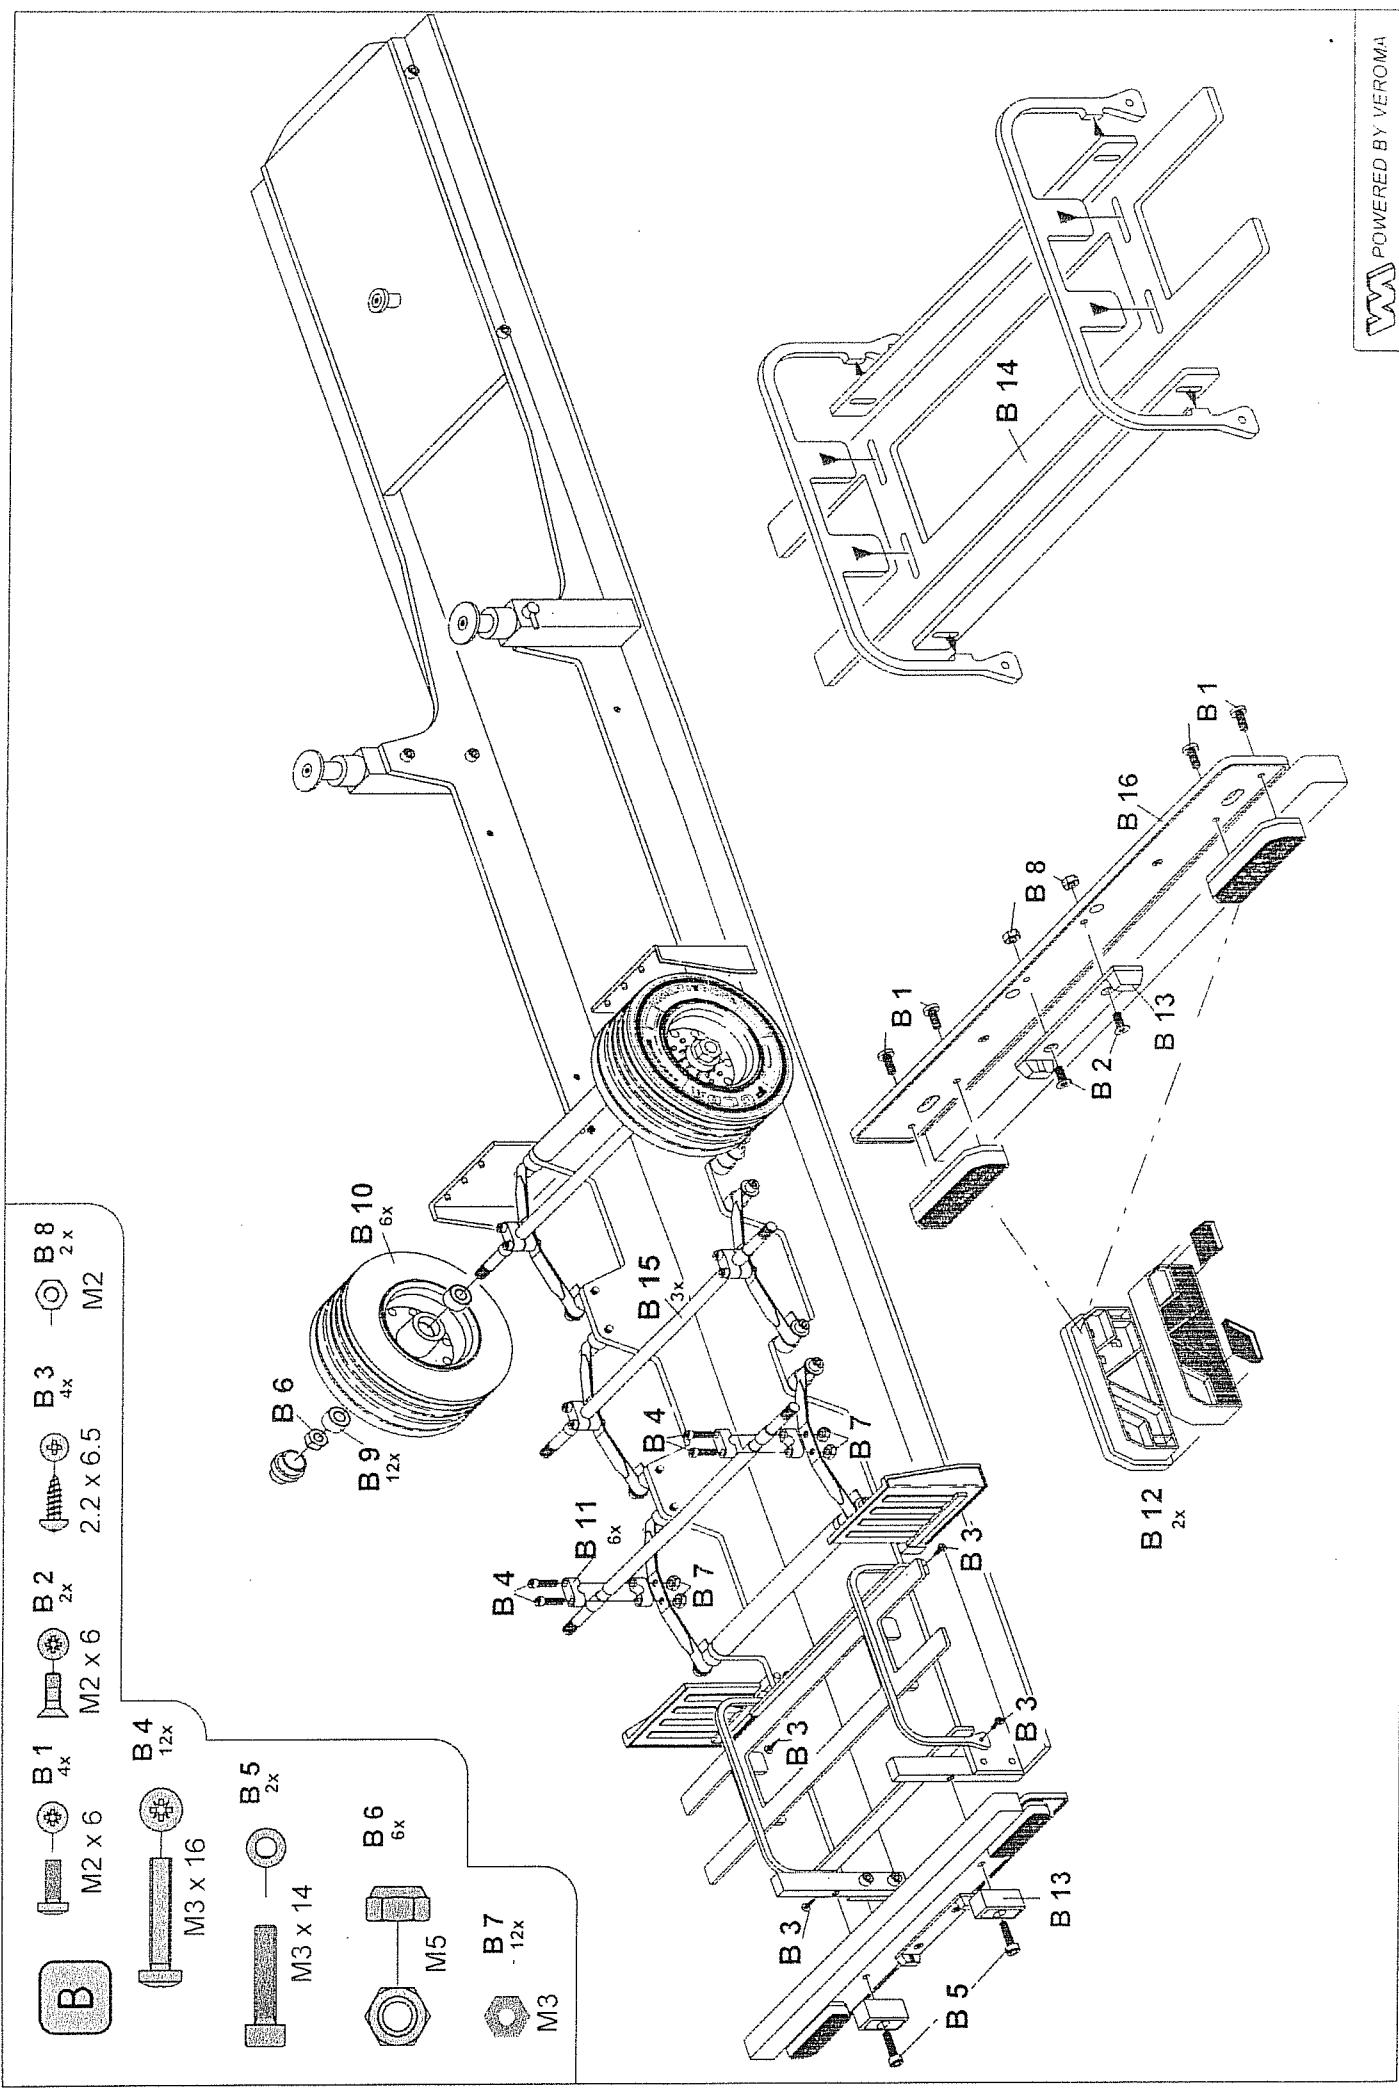

Bedienungsanleitung
Instruction Manual
Mode d'emploi

Flachbettauflieger

Maßstab / Scale / Echelle 1:14,5

A

- M3 x 16
- M3 x 8
- M3 x 16
- M3 x 8
- M3 x 16
- A3 (8x)
- A5 (2x)
- A6 (1x)
- A7 (12x)
- A10 (1x)
- A8 (4x)
- A9 (4x)
- A1 (8x)
- A2 (4x)
- A4 (4x)
- A1 (8x)
- A2 (4x)
- M3 x 22
- A4 (4x)

C

M3 x 8
A 1 2X

A 2 10X
2.9 x 9.5

	A1 8x		A3 4x
	M2 x 6		
	M2		M3 x 6

CARSON

MODEL SPORT

Service-Hotline:

(8.00 Uhr -17.00 Uhr)
(01805) 73 33 00
12 ct/min