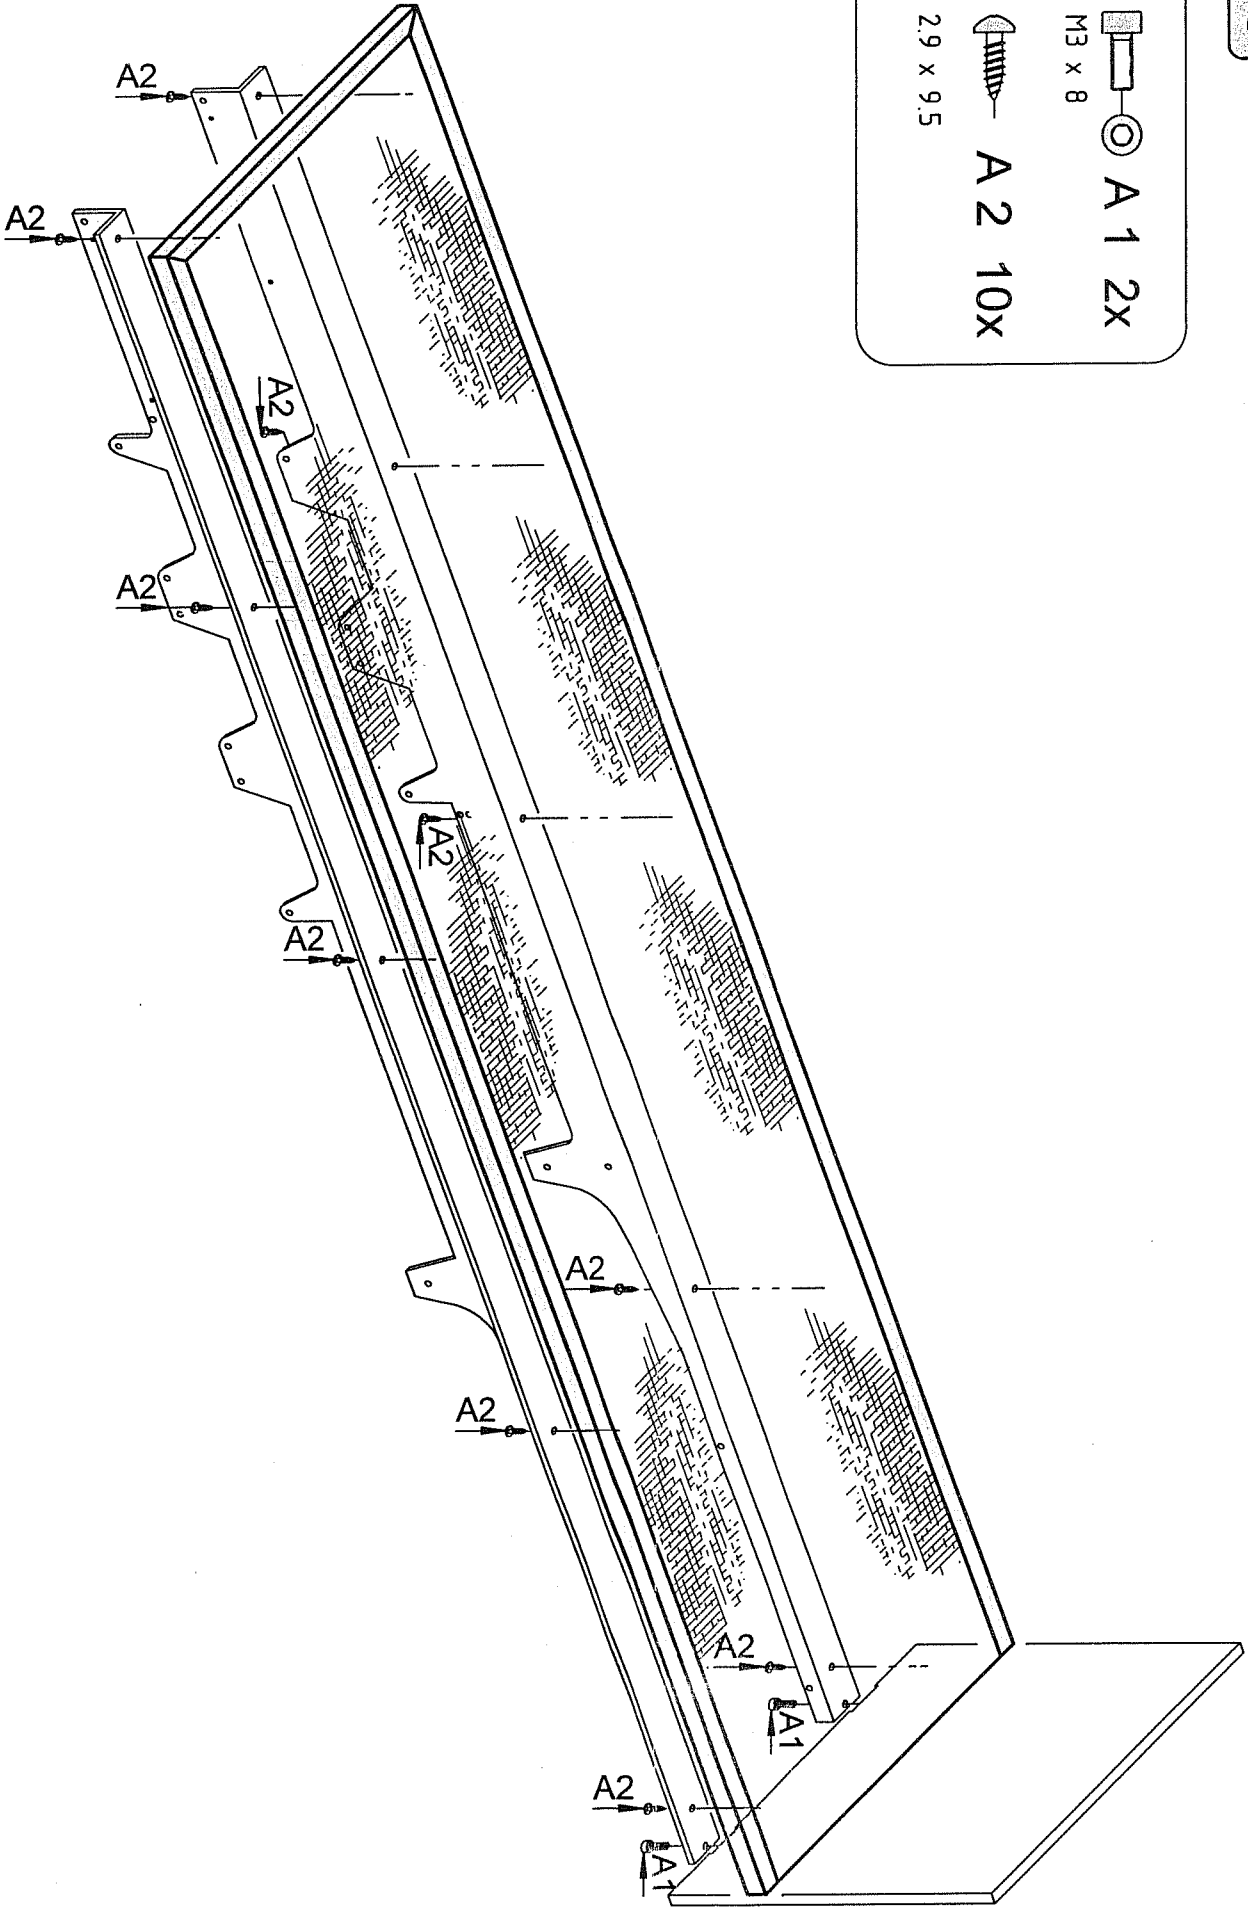

Bedienungsanleitung
Instruction Manual
Mode d'emploi

Flachbettauflieger

Maßstab / Scale / Echelle 1:14,5

A

- M3 x 16
- M3 x 8
- M3 x 16
- M3 x 8
- M3 x 16
- A3 (8x)
- A5 (2x)
- A6 (1x)
- A7 (12x)
- A10 (1x)
- A8 (4x)
- A9 (4x)
- A1 (8x)
- A2 (4x)
- A4 (4x)
- A1 (8x)
- A2 (4x)
- M3 x 22
- A4 (4x)

C

M3 x 8
A 1 2X

A 2 10X
2.9 x 9.5

	A1 8x		A3 4x
	M2 x 6		
	M2		M3 x 6

CARSON

MODEL SPORT

Service-Hotline:

(8.00 Uhr -17.00 Uhr)
(01805) 73 33 00
12 ct/min