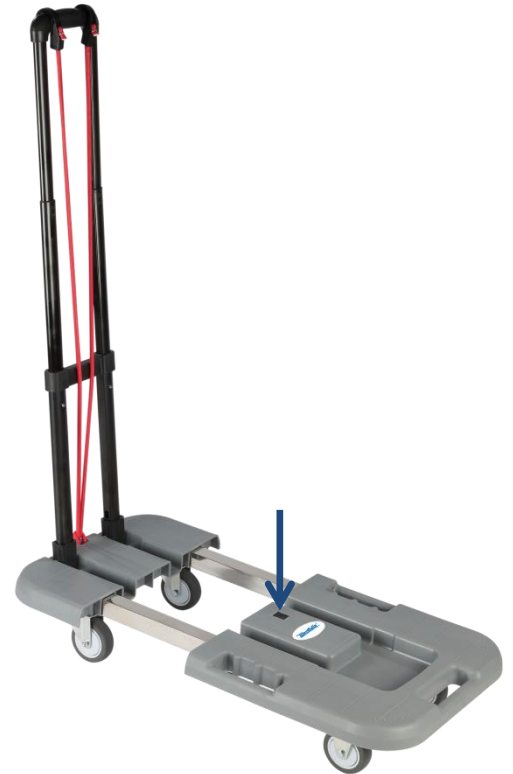

Westfalia®

Originalanleitung

Transportkarre, ausziehbar, 300 kg

Artikel Nr. 91 95 45

Klappen Sie den Griff nach oben und ziehen Sie sie nach Drücken des Knopfes (Pfeil) in zwei Längsstufen aus.

Der Griff muss hörbar einrasten.

Drücken Sie den Knopf (Pfeil) auf der Transportfläche und ziehen Sie die Ladefläche zur ersten Verlängerungsstufe aus.

Die Verlängerung muss hörbar einrasten.

Drücken Sie den Knopf (Pfeil) auf der Ladefläche und ziehen Sie die Transportfläche zur zweiten Verlängerungsstufe aus.

Hand Truck, extendable, 300 kg

Article No. 91 95 45

Fold the handle up and extend it in two steps after pressing the Button (arrow).

The handle must lock into place with an audible click.

Press the button (arrow) on the transport surface and extend the transport surface to the first extension step.