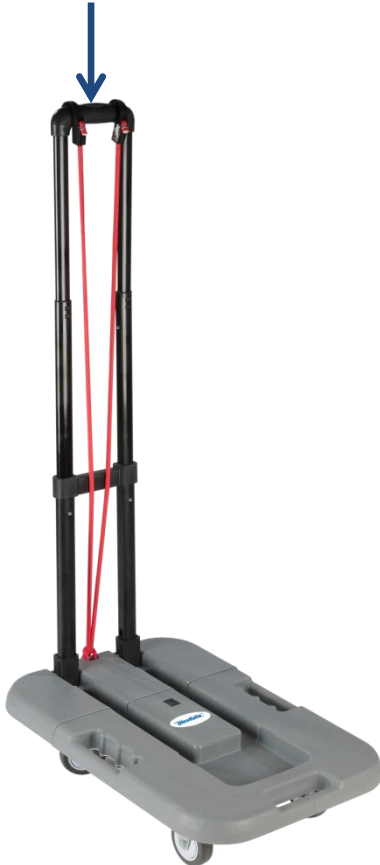

Westfalia®

Originalanleitung

Transportkarre, ausziehbar, 300 kg

Artikel Nr. 91 95 45

Klappen Sie den Griff nach oben und ziehen Sie sie nach Drücken des Knopfes (Pfeil) in zwei Längsstufen aus.

Der Griff muss hörbar einrasten.

Drücken Sie den Knopf (Pfeil) auf der Transportfläche und ziehen Sie die Ladefläche zur ersten Verlängerungsstufe aus.

Die Verlängerung muss hörbar einrasten.

Drücken Sie den Knopf (Pfeil) auf der Ladefläche und ziehen Sie die Transportfläche zur zweiten Verlängerungsstufe aus.

Hand Truck, extendable, 300 kg

Article No. 91 95 45

Fold the handle up and extend it in two steps after pressing the Button (arrow).

The handle must lock into place with an audible click.

Press the button (arrow) on the transport surface and extend the transport surface to the first extension step.