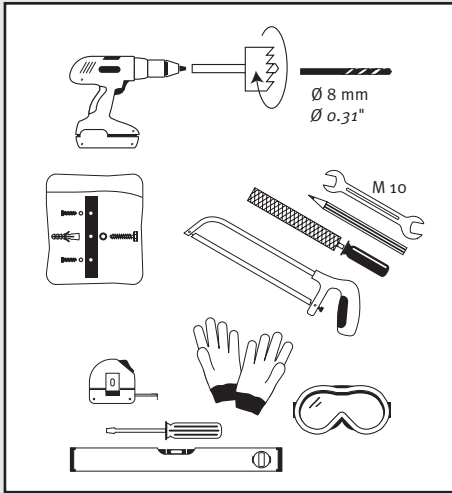

DE Deko-Regenspeicher
Aufstellenanleitung

EN Decorative rainwater collector
Installation manual

IT Serbatoi per acqua piovana decorati
Istruzioni per l'installazione

FR Cuve à eau décorative
Notice de montage

ES Función de macetero
Instrucciones de montaje

DE Allgemeine Hinweise **FR** Informations générales **EN** General information **ES** Información general **IT** Informaioni generali