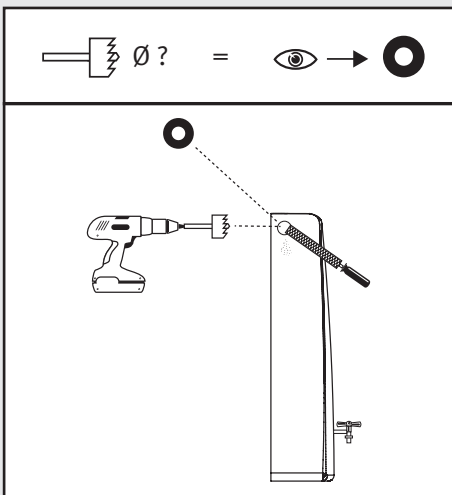

Elegance/Classico