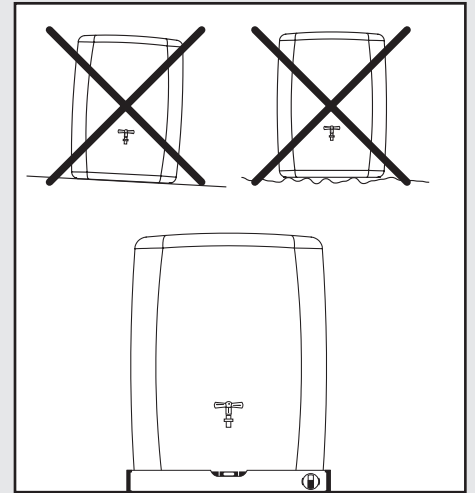

DE Deko-Regenspeicher
Aufstellenanleitung

EN Decorative rainwater collector
Installation manual

IT Serbatoi per acqua piovana decorati
Istruzioni per l'installazione

FR Cuve à eau décorative
Notice de montage

ES Función de macetero
Instrucciones de montaje

DE Allgemeine Hinweise **FR** Informations générales **EN** General information **ES** Información general **IT** Informaioni generali