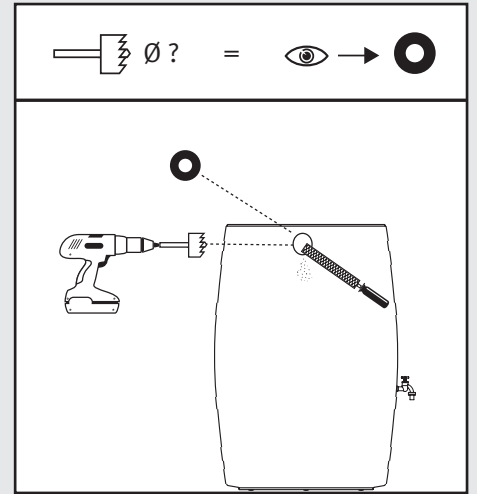

Barrica/Muro/Timber