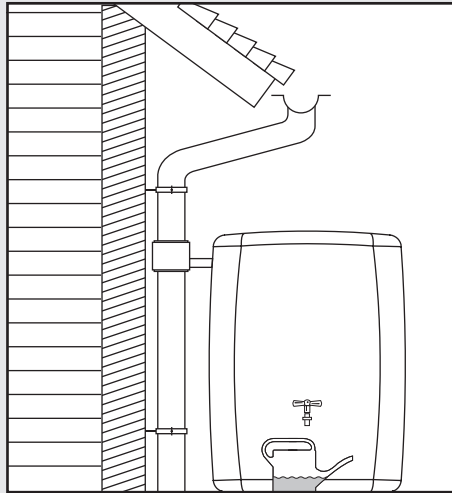

DE Deko-Regenspeicher
Aufstellenanleitung

EN Decorative rainwater collector
Installation manual

IT Serbatoi per acqua piovana decorati
Istruzioni per l'installazione

FR Cuve à eau décorative
Notice de montage

ES Función de macetero
Instrucciones de montaje

DE Allgemeine Hinweise **FR** Informations générales **EN** General information **ES** Información general **IT** Informaioni generali