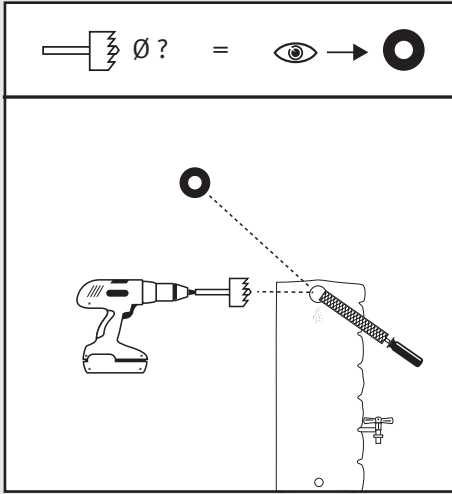

Rocky/Rocky Junior/Woody

DE Mauer Wandtank **FR** Brick murale **EN** Wall tank **ES** Despósito Muro **IT** Serbatoio a muraglia