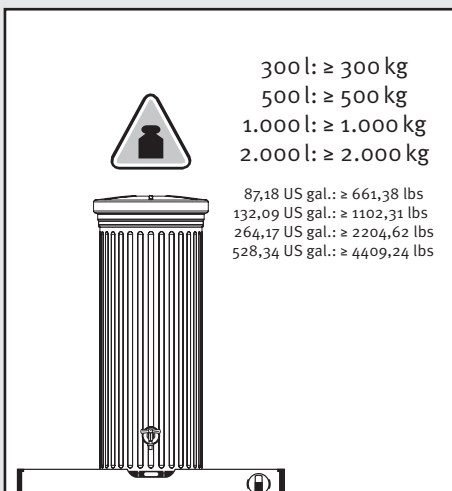

DE Deko-Regenspeicher
Aufstellenanleitung

EN Decorative rainwater collector
Installation manual

IT Serbatoi per acqua piovana decorati
Istruzioni per l'installazione

FR Cuve à eau décorative
Notice de montage

ES Función de macetero
Instrucciones de montaje

DE Allgemeine Hinweise **FR** Informations générales **EN** General information **ES** Información general **IT** Informaioni generali

DE Sommer/Winterbetrieb **FR** Position été/hiver **EN** Summer-/winter operation **ES** Servicio de verano/invierno **IT** Funzionamento estivo/invernale

DE Säulentank
Säulen Wandtank

FR Colonnes romaines
Colonnes murale

EN Column tank
Column wall tank

ES Columnas
Tanque Columna de pared

IT Serbatoio a colonna
Serbatoio a colonna da parete