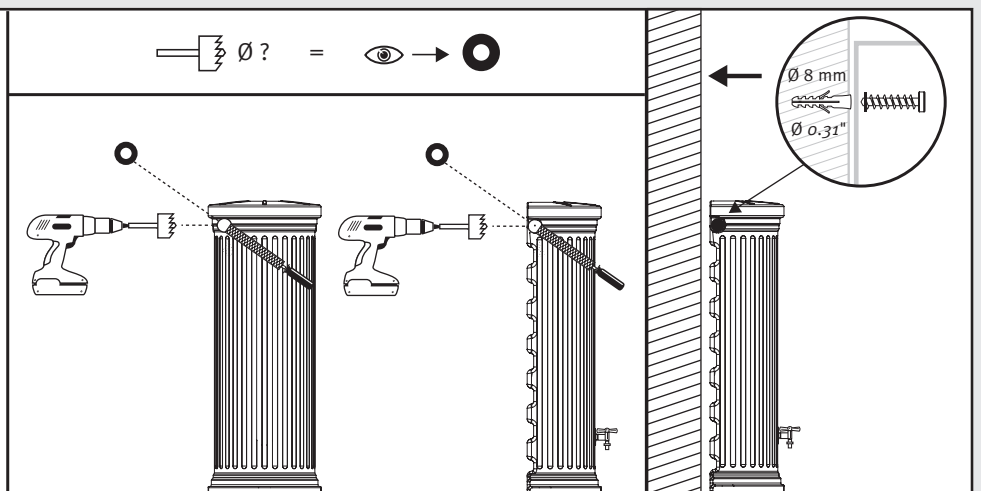

DE Deko-Regenspeicher
Aufstellenanleitung

EN Decorative rainwater collector
Installation manual

IT Serbatoi per acqua piovana decorati
Istruzioni per l'installazione

FR Cuve à eau décorative
Notice de montage

ES Función de macetero
Instrucciones de montaje

DE Allgemeine Hinweise **FR** Informations générales **EN** General information **ES** Información general **IT** Informaioni generali

DE Sommer/Winterbetrieb **FR** Position été/hiver **EN** Summer-/winter operation **ES** Servicio de verano/invierno **IT** Funzionamento estivo/invernale

DE Säulentank
Säulen Wandtank

FR Colonnes romaines
Colonnes murale

EN Column tank
Column wall tank

ES Columnas
Tanque Columna de pared

IT Serbatoio a colonna
Serbatoio a colonna da parete