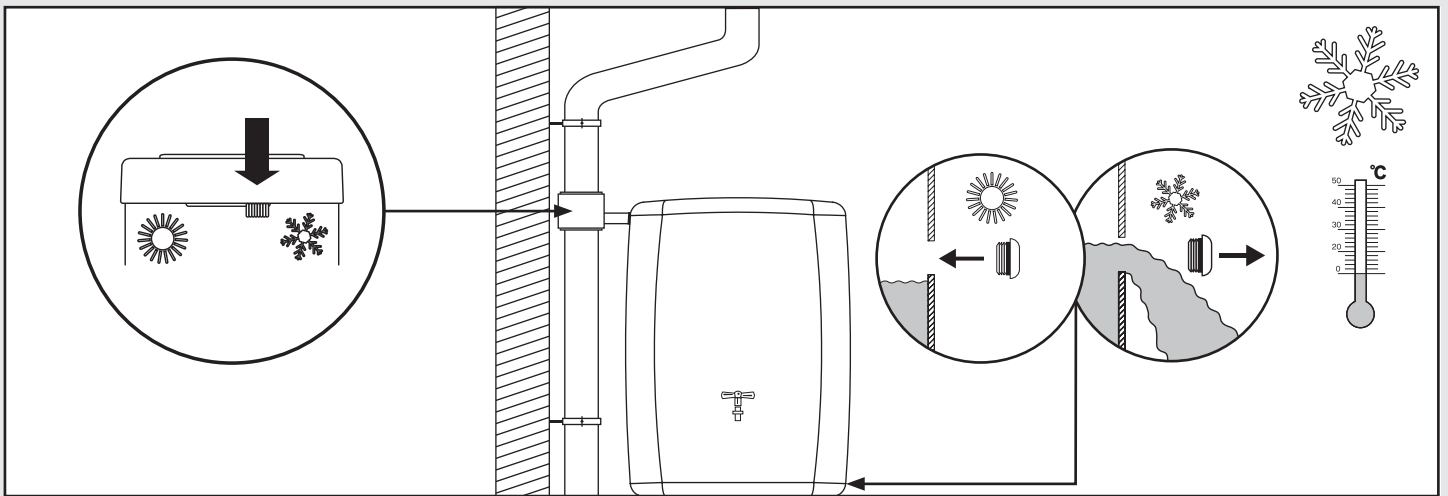

DE Deko-Regenspeicher
Aufstellenanleitung

EN Decorative rainwater collector
Installation manual

IT Serbatoi per acqua piovana decorati
Istruzioni per l'installazione

FR Cuve à eau décorative
Notice de montage

ES Función de macetero
Instrucciones de montaje

DE Allgemeine Hinweise **FR** Informations générales **EN** General information **ES** Información general **IT** Informaioni generali

DE Sommer/Winterbetrieb **FR** Position été/hiver **EN** Summer-/winter operation **ES** Servicio de verano/invierno **IT** Funzionamento estivo/invernale